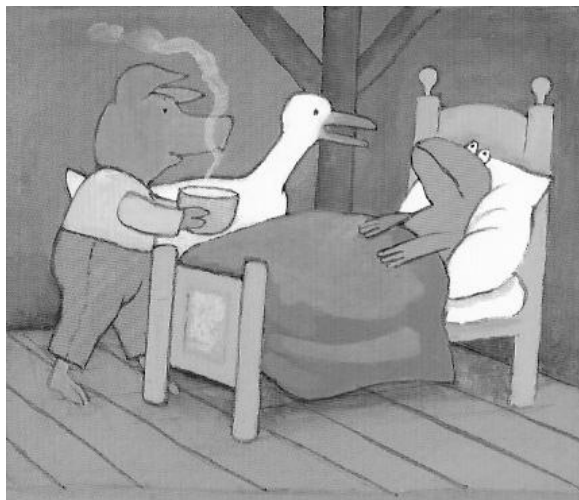

haas

kikker

kachel

sneeuw

uitgeput

verwend

uit bed

heldergroen